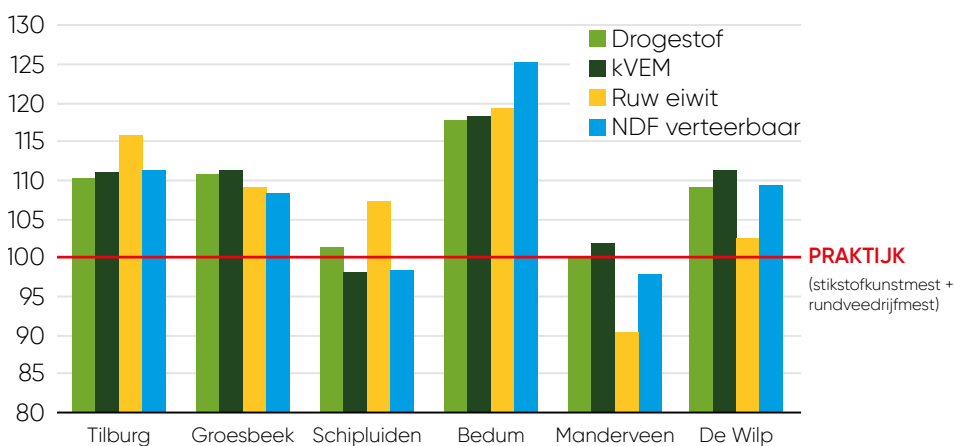

Gemiddelde opbrengst over 3 snedes op 6 locaties.
Praktijkproeven 2019

ADVIES

- Extra plantbeschikbare calcium met Biostimulant Physio+ toedienen
- 300 kg PhysiomaX per ha voor iedere grondsoort
- Eenmalige toediening vroeg in het voorjaar
- Beschikbaar in bigbags van 600 kg

www.timac-agro.nl

**Strooi
300 kg/ha**
onafhankelijk van
bodemsoort

Kwaliteitsgras begint bij een gezonde bodem en een vitaal gewas

Voor een plant is een goed ontwikkeld wortelstelsel het fundament voor een gezonde groei en hoge opbrengst. Door extra opnamewortels kan gras méér mineralen uit de bodem opnemen en zo efficiënter groeien. Daarnaast is een hoge calciumbeschikbaarheid voor gras van essentieel belang voor stevige celwanden, (weerbaarheid en structuur) en een vlotte jeugdgroei voor de eerste snede. Wortelhaar stimulerende calciummeststoffen PhysiomaX en PhysiomaG bevatten deze unieke combinatie.

Effect PhysiomaX t.o.v. praktijk totaal over 3 grassnedes [opbrengst/ha]

PHYSIOMAX
→ PHYSIO+

PHYSIOMAG
→ PHYSIO+

Opbrengst kg DS GRAS/ha met en zonder PhysiomaX [300 kg/ha]

Locatie	1 ^e Snede	PhysiomaX	Extra	2 ^e Snede	PhysiomaX	Extra	3 ^e Snede	PhysiomaX	Extra
Tilburg	3.635	4.113	13%	1.130	1.223	8%	1.893	2.066	9%
Groesbeek	3.288	3.773	15%	2.182	2.494	14%	2.593	2.671	3%
Schipluiden	3.381	2.800	-17%	2.828	3.453	22%	2.338	2.325	-1%
Bedum	2.534	3.526	39%	2.055	2.442	19%	1.998	1.900	-5%
Manderveen	2.945	3.117	6%	3.988	3.749	-6%	1.791	1.801	1%
De Wilp	2.530	2.653	5%	2.506	2.765	11%	1.161	1.305	12%