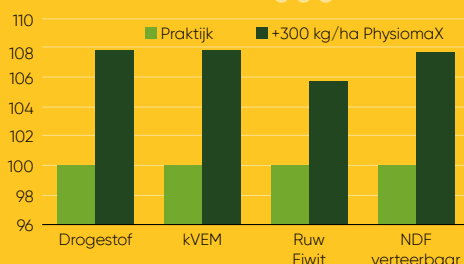

PHYSIOMAX IN WEIDEGRAS

MÉÉR EIWIT- EN VEM OPBRENGST

DOOR PLANTBESCHIKBARE CALCIUM EN EXTRA BEWORTELING

SKAL
toegelaten
voor de
biologische
sector

PRAKTIJKTEST MET PHYSIOMAX BIJ 6 MELKVEE-
BEDRIJVEN OP ZAND-, KLEI- EN VEENGROND LAAT
EEN HOGERE EIWIT- EN ENERGIEOPBRENGST ZIEN
IN SNEDE 1, 2 EN 3.

Gemiddelde opbrengst over 3 snedes op 6 locaties.
Praktijkproeven 2019

ADVIES

- Extra plantbeschikbare calcium met Biostimulant Physio+ toedienen
- 300 kg PhysiomaX per ha voor iedere grondsoort
- Eenmalige toediening vroeg in het voorjaar
- Beschikbaar in bigbags van 600 kg

Effect PhysiomaX t.o.v. praktijk totaal over 3 grassnedes [opbrengst/ha]

PHYSIOMAX
→ PHYSIO+

PHYSIOMAG
→ PHYSIO+

Opbrengst kg DS GRAS/ha met en zonder PhysiomaX [300 kg/ha]

Locatie	1 ^e Snede	PhysiomaX	Extra	2 ^e Snede	PhysiomaX	Extra	3 ^e Snede	PhysiomaX	Extra
Tilburg	3.635	4.113	13%	1.130	1.223	8%	1.893	2.066	9%
Groesbeek	3.288	3.773	15%	2.182	2.494	14%	2.593	2.671	3%
Schipluiden	3.381	2.800	-17%	2.828	3.453	22%	2.338	2.325	-1%
Bedum	2.534	3.526	39%	2.055	2.442	19%	1.998	1.900	-5%
Manderveen	2.945	3.117	6%	3.988	3.749	-6%	1.791	1.801	1%
De Wilp	2.530	2.653	5%	2.506	2.765	11%	1.161	1.305	12%